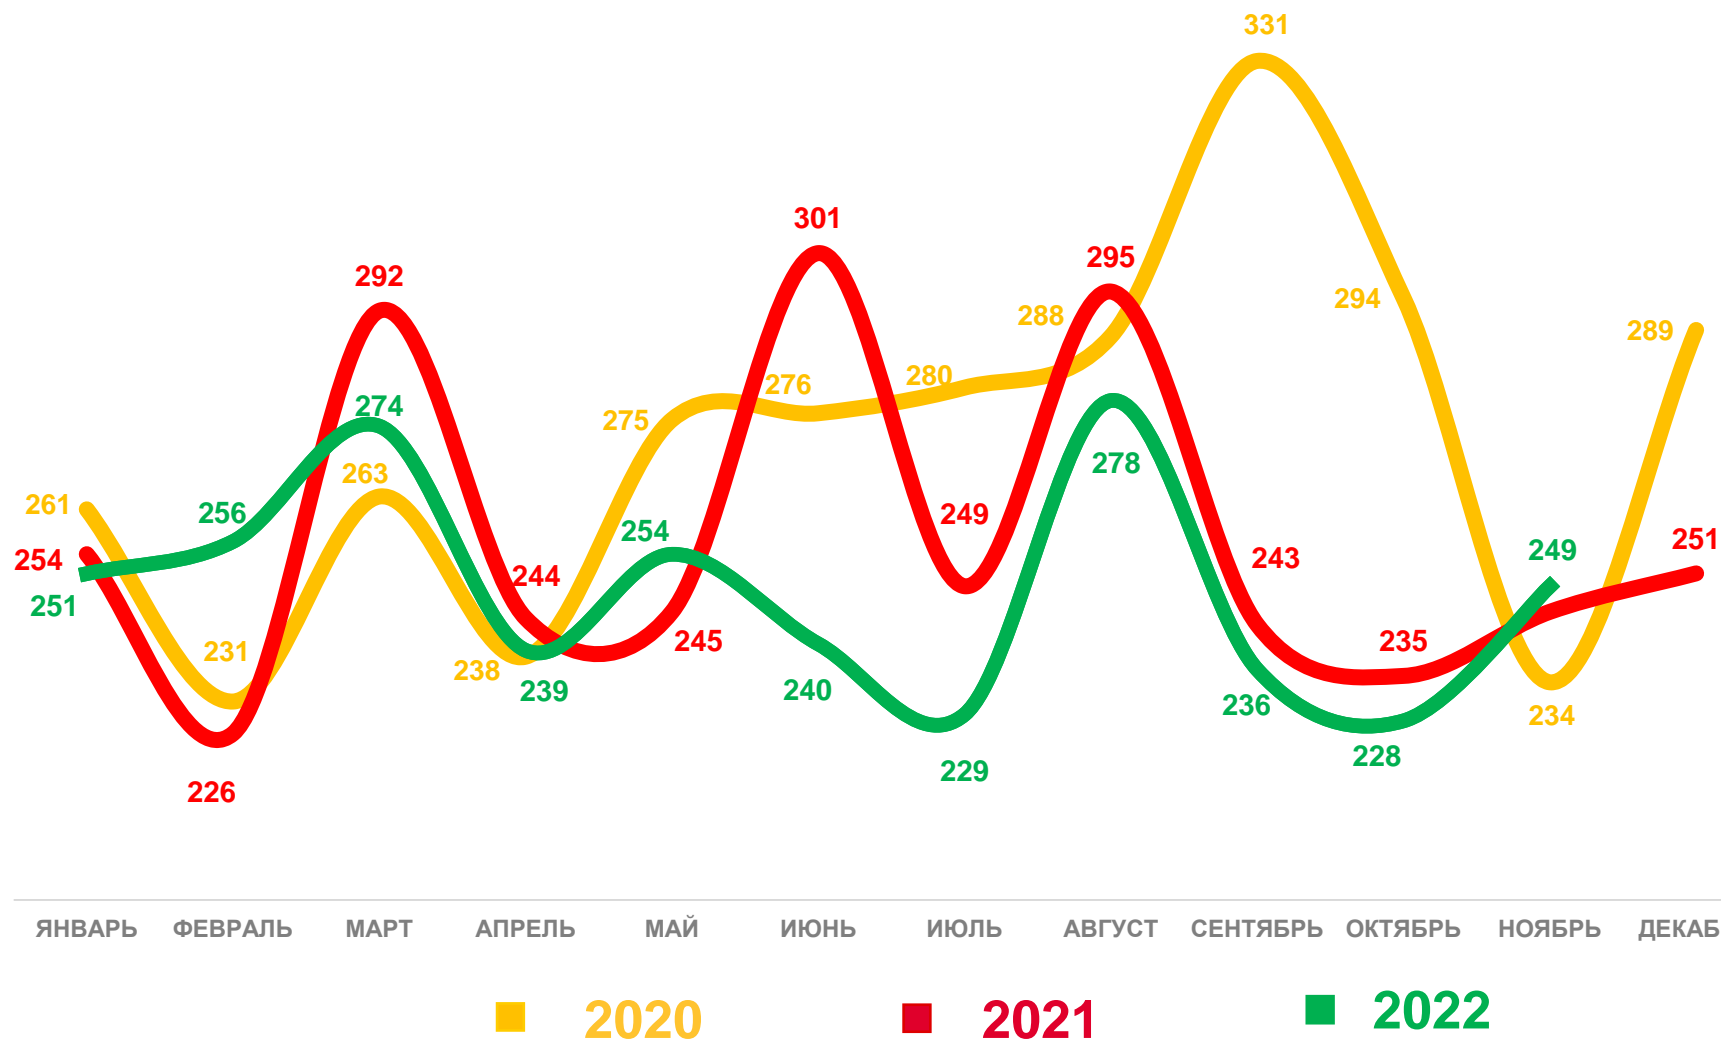

ЕСТЕСТВЕННОЕ ДВИЖЕНИЕ НАСЕЛЕНИЯ

ЧЕЛОВЕК

Показатели естественного движения населения

за январь-ноябрь 2022 года

-746 человек

Естественная убыль населения

-2,6‰

в расчёте на 1000 человек населения

Коэффициент естественной убыли

ЧИСЛО ЗАРЕГИСТРИРОВАННЫХ РОДИВШИХСЯ ЧЕЛОВЕК

Рождаемость

за январь-ноябрь 2022 года

2 734 человека

Число зарегистрированных родившихся

9,6‰ в расчёте на 1000 человек населения

Коэффициент рождаемости

-3,4%

Изменение к январю-ноябрю 2021 года

РОДИВШИЕСЯ ПО ОЧЕРЕДНОСТИ РОЖДЕНИЯ

ЗА ЯНВАРЬ-НОЯБРЬ 2022 ГОДА, ЧЕЛОВЕК

Первые

978

35,8%

Вторые