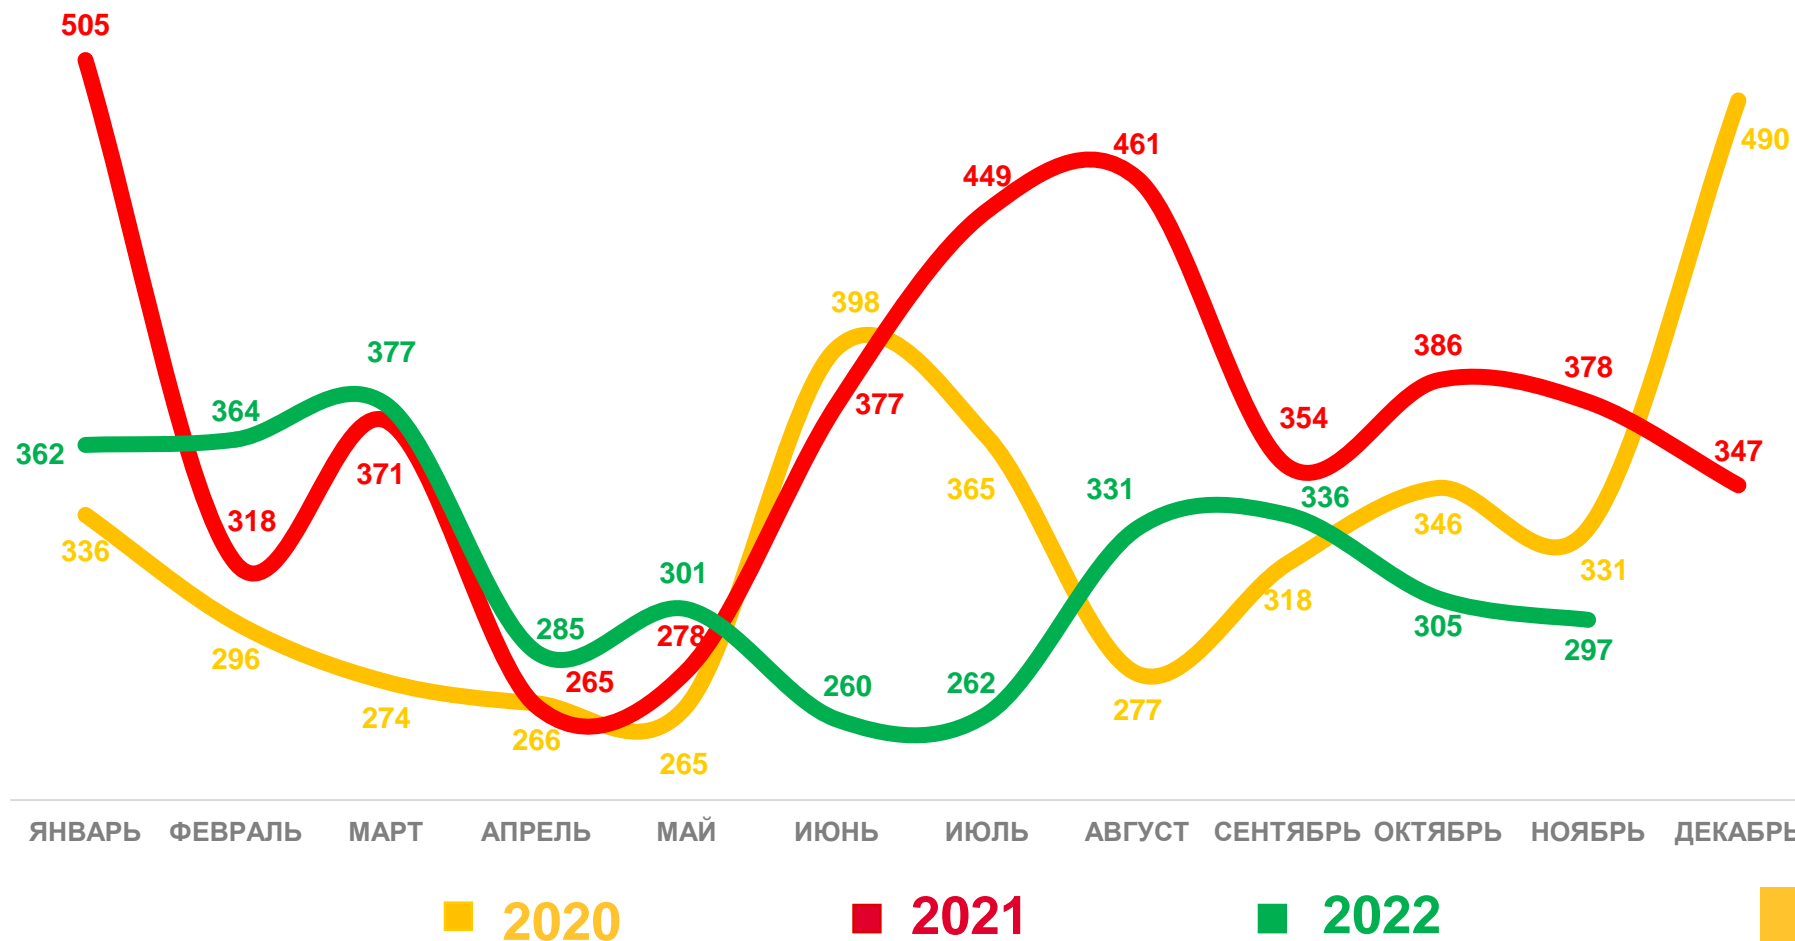

Пятые и более

101

3,7%

?

8

0,3%

КОЭФФИЦИЕНТЫ РОЖДАЕМОСТИ ПО РЕГИОНАМ ДФО

ЗА ЯНВАРЬ-НОЯБРЬ 2022 ГОДА

Регионы Дальневосточного федерального округа
с наибольшими и наименьшими значениями

ЧИСЛО ЗАРЕГИСТРИРОВАННЫХ УМЕРШИХ

ЧЕЛОВЕК

Смертность

за январь-ноябрь 2022 года

человек

3 480

Число зарегистрированных умерших

в расчете на 1000 человек населения

12,2%

Коэффициент смертности

-16,0%

Изменение к январю-ноябрю 2021 года

КОЭФФИЦИЕНТЫ СМЕРТНОСТИ ПО РЕГИОНАМ ДФО

ЗА ЯНВАРЬ-НОЯБРЬ 2022 ГОДА

Регионы Дальневосточного федерального округа с наибольшими и наименьшими значениями