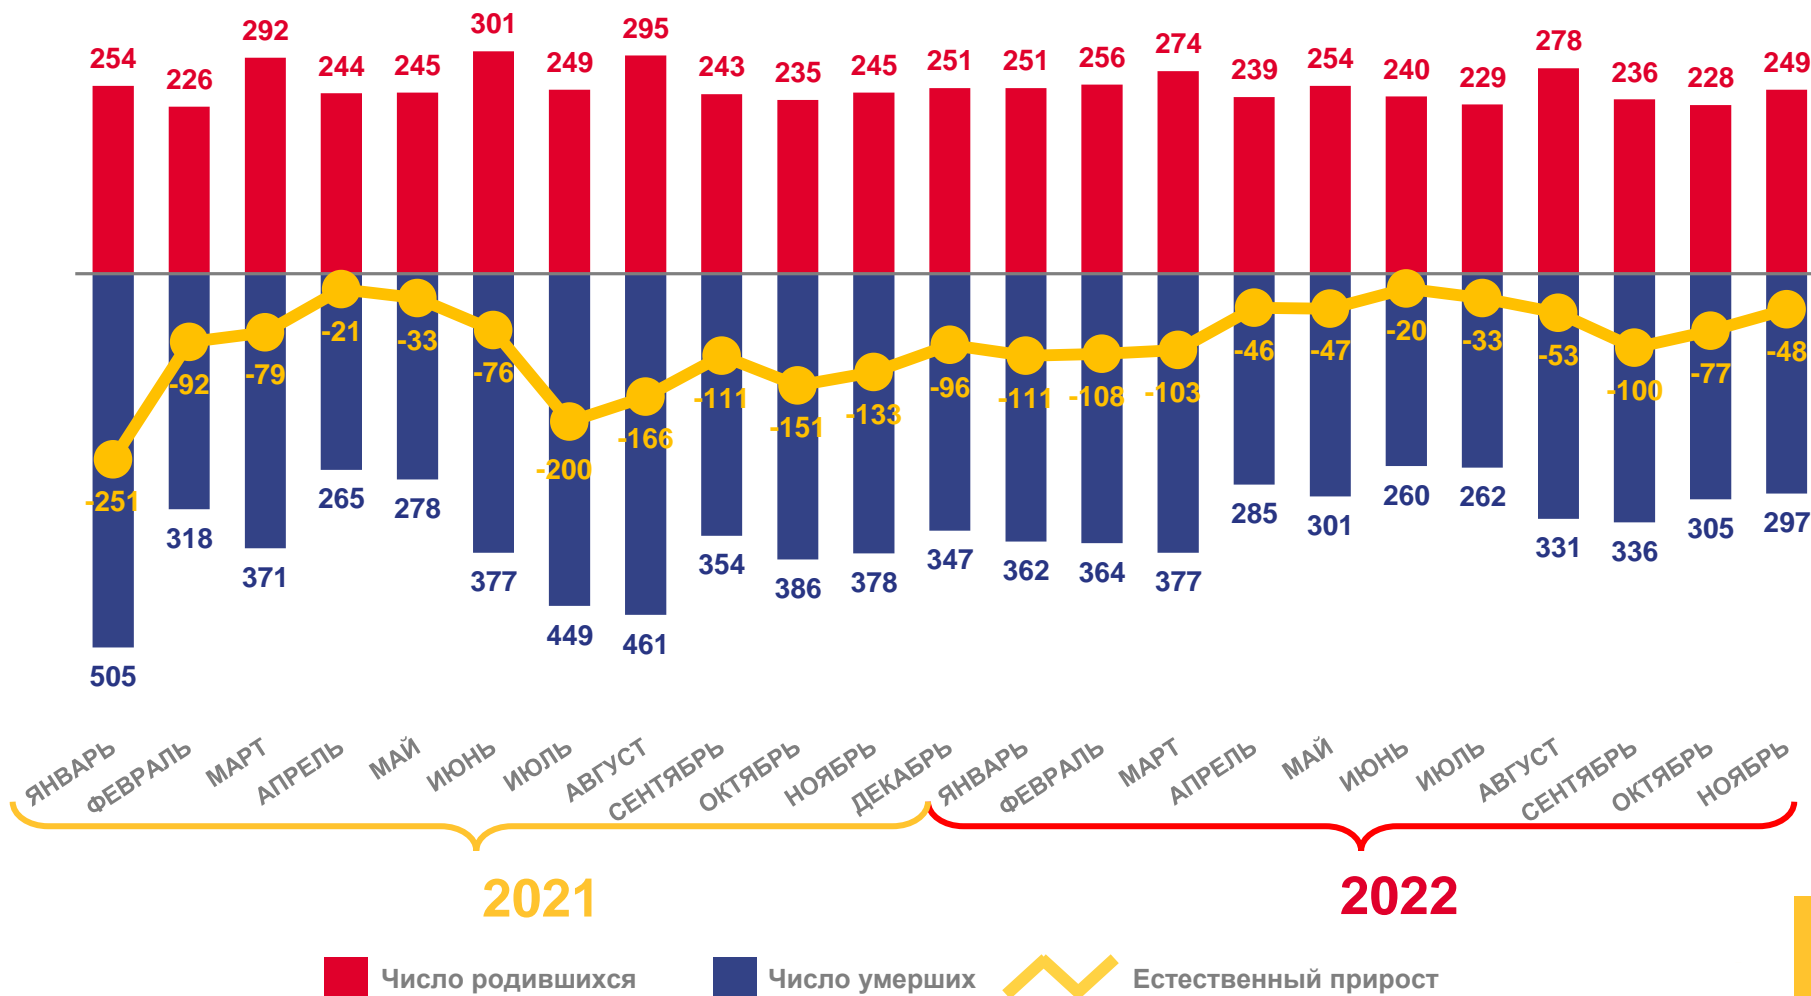

ЕСТЕСТВЕННОЕ ДВИЖЕНИЕ НАСЕЛЕНИЯ

ЧЕЛОВЕК

Показатели естественного движения населения

за январь-ноябрь 2022 года

-746 человек

Естественная убыль населения

-2,6‰

в расчёте на 1000 человек населения

Коэффициент естественной убыли