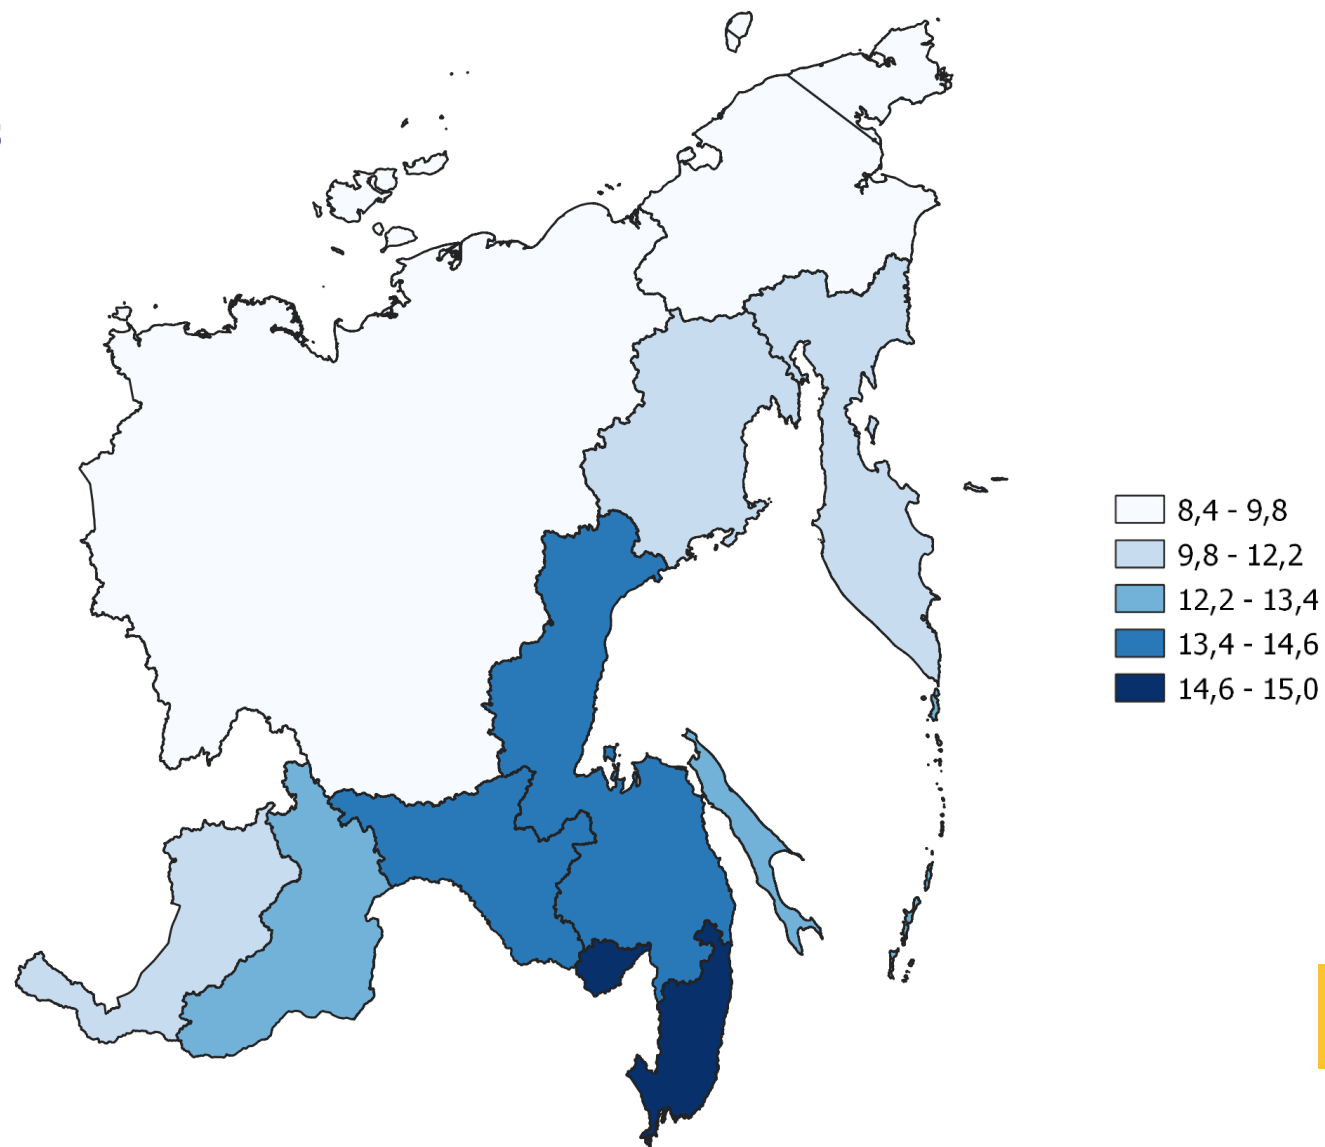

Регионы Дальневосточного федерального округа
с наибольшими и наименьшими значениями

ЧИСЛО ЗАРЕГИСТРИРОВАННЫХ УМЕРШИХ

ЧЕЛОВЕК

Смертность

за январь-ноябрь 2022 года

человек

3 480

Число зарегистрированных умерших

в расчете на 1000 человек населения

12,2%

Коэффициент смертности

-16,0%

Изменение к январю-ноябрю 2021 года

КОЭФФИЦИЕНТЫ СМЕРТНОСТИ ПО РЕГИОНАМ ДФО

ЗА ЯНВАРЬ-НОЯБРЬ 2022 ГОДА

Регионы Дальневосточного федерального округа с наибольшими и наименьшими значениями