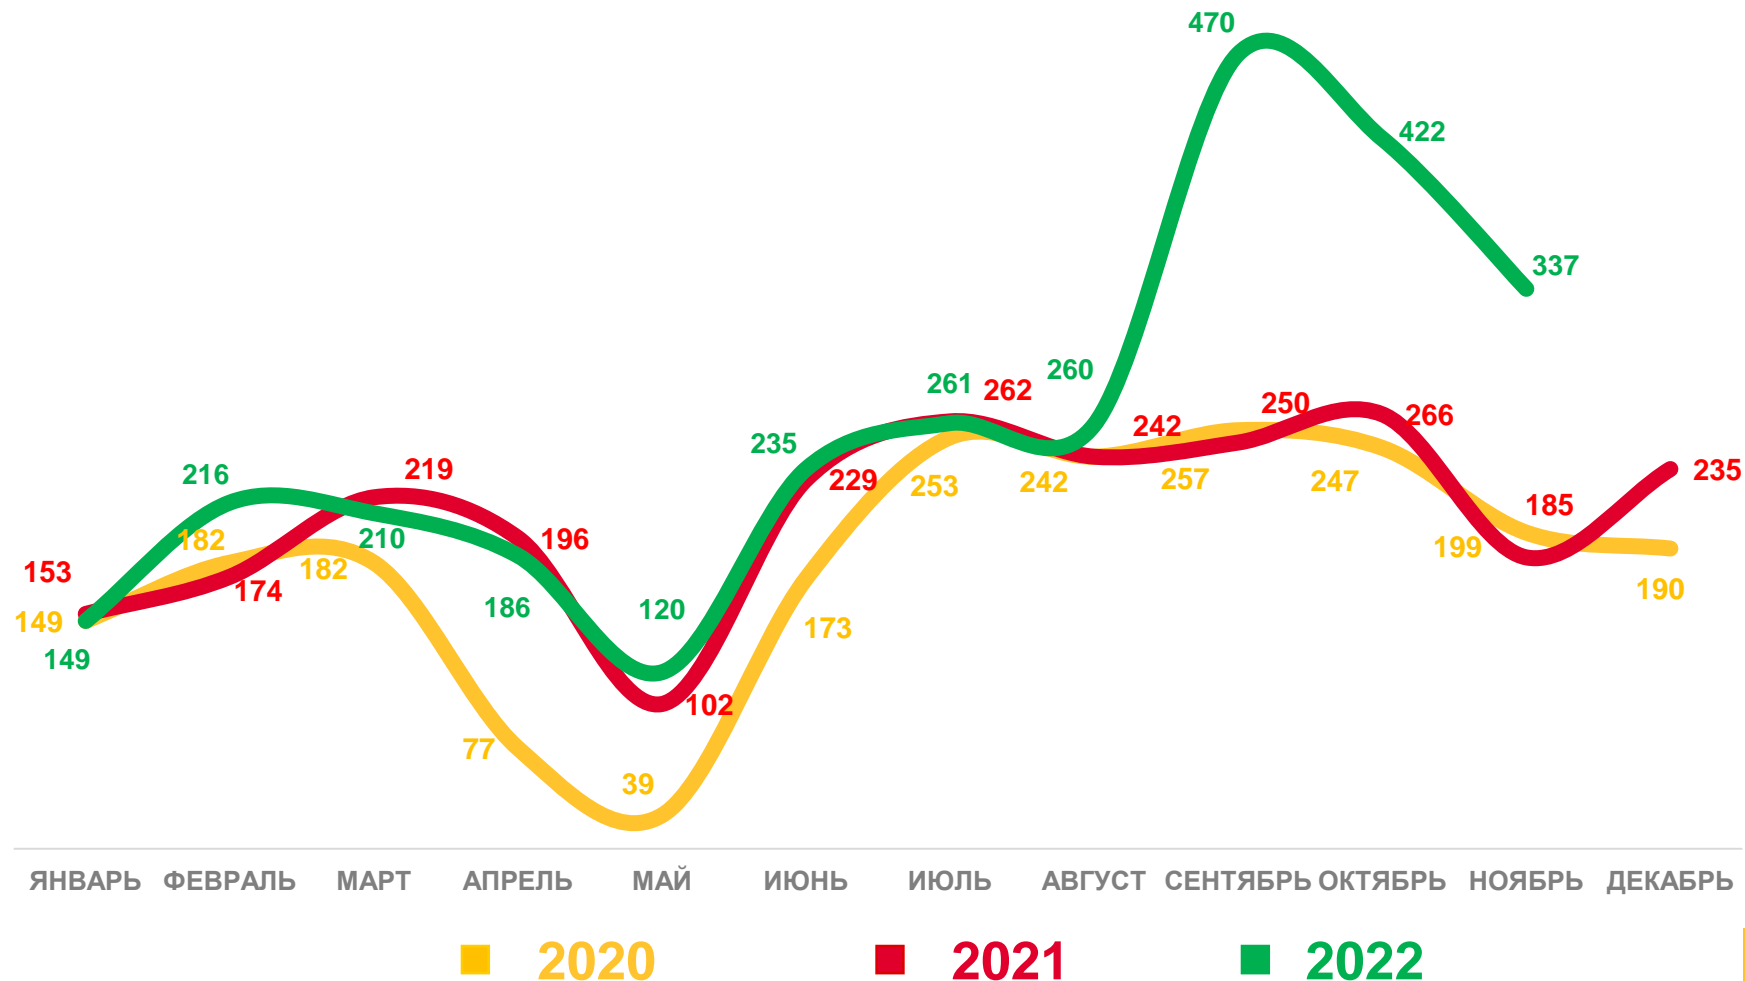

Регионы Дальневосточного федерального округа
с наибольшими и наименьшими значениями

ЧИСЛО ЗАРЕГИСТРИРОВАННЫХ УМЕРШИХ

ЧЕЛОВЕК

Смертность

за январь-ноябрь 2022 года

человек

3 480

Число зарегистрированных умерших

в расчете на 1000 человек населения

12,2%

Коэффициент смертности

-16,0%

Изменение к январю-ноябрю 2021 года

КОЭФФИЦИЕНТЫ СМЕРТНОСТИ ПО РЕГИОНАМ ДФО

ЗА ЯНВАРЬ-НОЯБРЬ 2022 ГОДА

Регионы Дальневосточного федерального округа с наибольшими и наименьшими значениями

ЧИСЛО ЗАРЕГИСТРИРОВАННЫХ БРАКОВ

ЕДИНИЦ

Брачность

за январь-ноябрь 2022 года

2 866 браков

Число зарегистрированных браков

10,0%

в расчете на 1000 человек населения

Коэффициент брачности

23,1%

Изменение к январю-ноябрю 2021 года

ЧИСЛО ЗАРЕГИСТРИРОВАННЫХ РАЗВОДОВ ЕДИНИЦ

Разводимость

за январь-ноябрь 2022 года

1 841 развод

Число зарегистрированных разводов