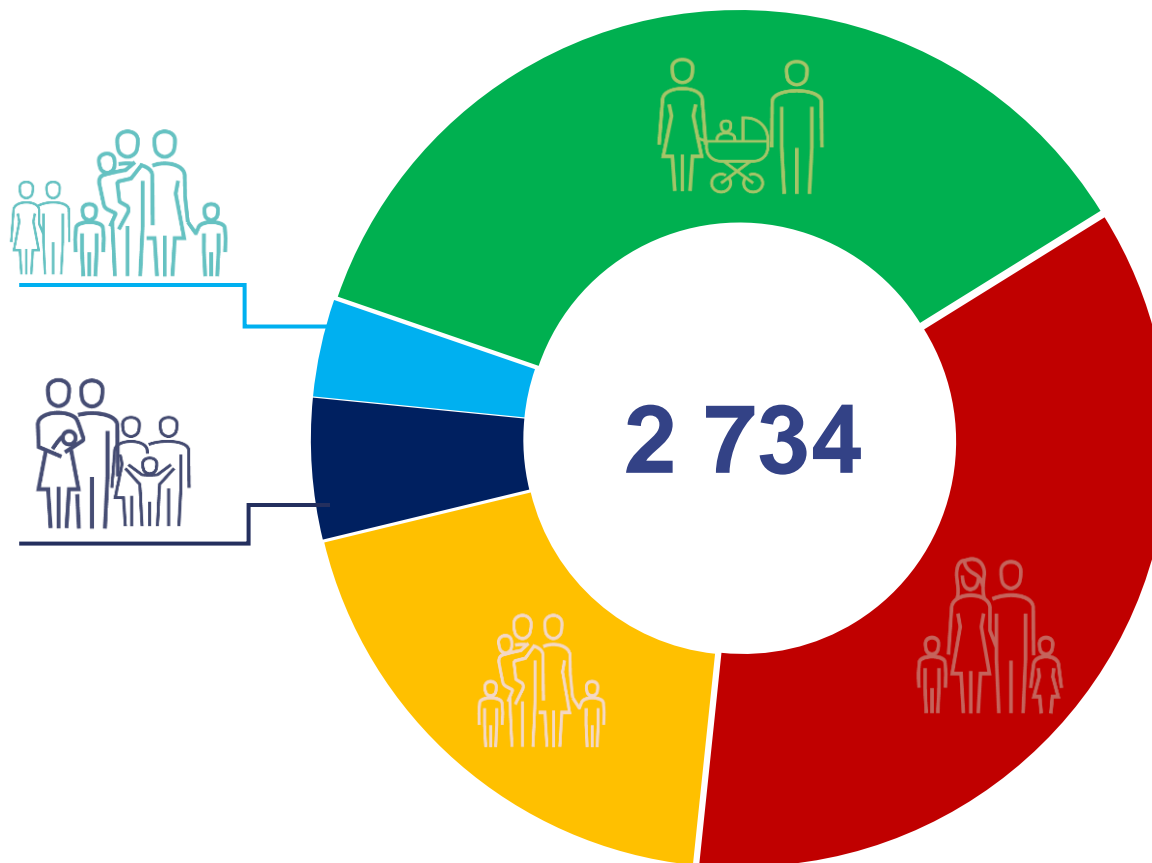

Пятые и более

101

3,7%

?

8

0,3%

КОЭФФИЦИЕНТЫ РОЖДАЕМОСТИ ПО РЕГИОНАМ ДФО

ЗА ЯНВАРЬ-НОЯБРЬ 2022 ГОДА

Регионы Дальневосточного федерального округа
с наибольшими и наименьшими значениями

ЧИСЛО ЗАРЕГИСТРИРОВАННЫХ УМЕРШИХ

ЧЕЛОВЕК

Смертность

за январь-ноябрь 2022 года

человек

3 480

Число зарегистрированных умерших