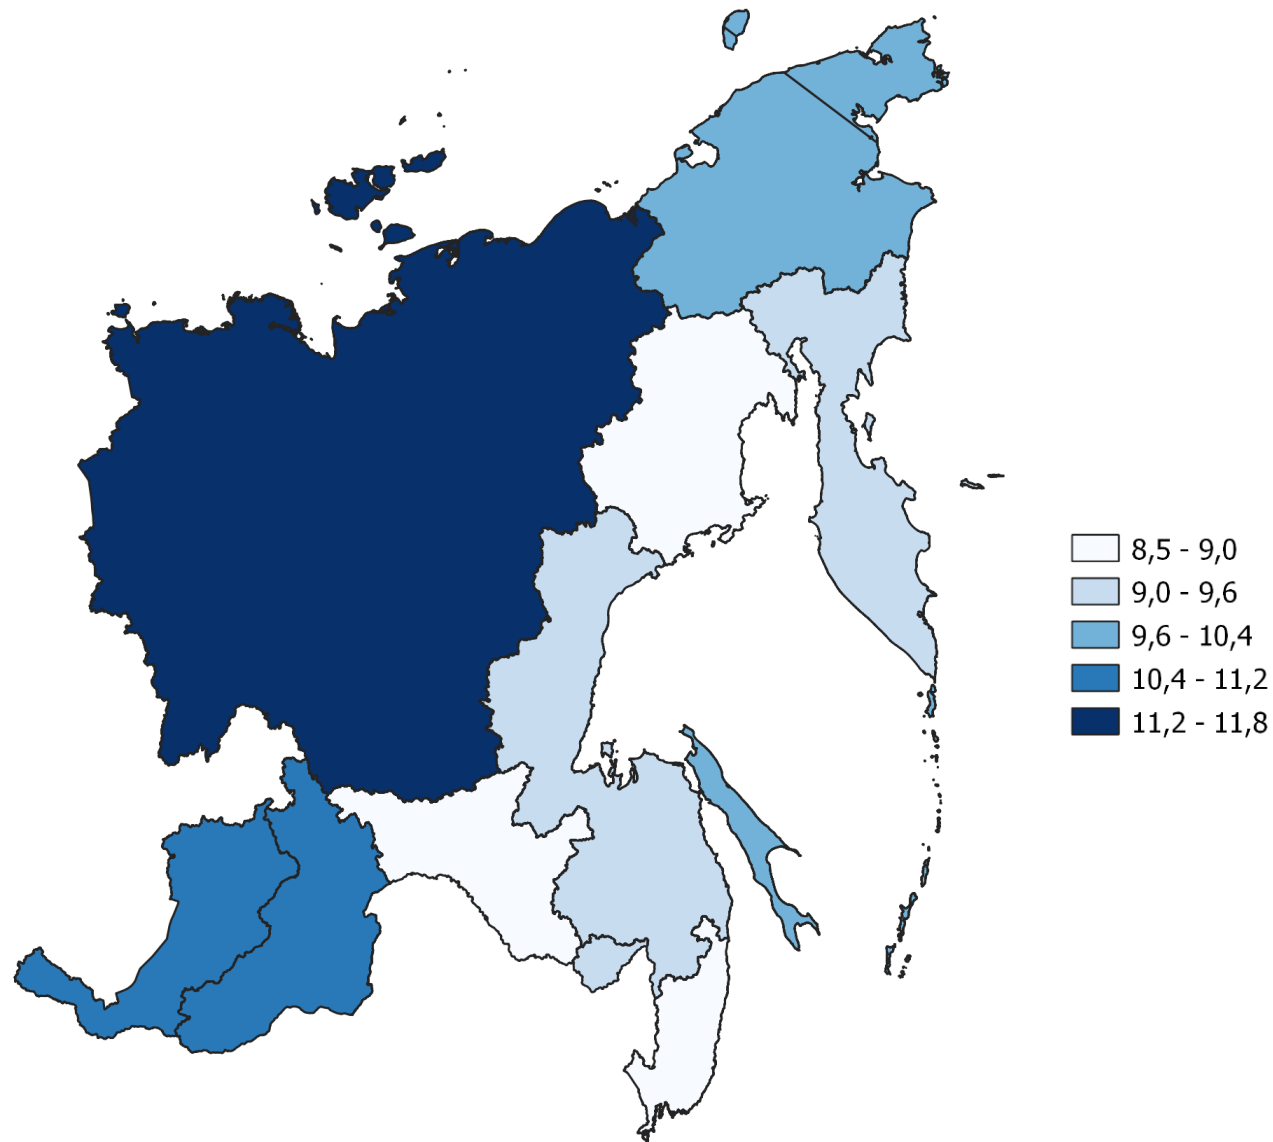

Пятые и более

101

3,7%

?

8

0,3%

КОЭФФИЦИЕНТЫ РОЖДАЕМОСТИ ПО РЕГИОНАМ ДФО

ЗА ЯНВАРЬ-НОЯБРЬ 2022 ГОДА

Регионы Дальневосточного федерального округа
с наибольшими и наименьшими значениями

ЧИСЛО ЗАРЕГИСТРИРОВАННЫХ УМЕРШИХ

ЧЕЛОВЕК

Смертность

за январь-ноябрь 2022 года

человек

3 480

Число зарегистрированных умерших